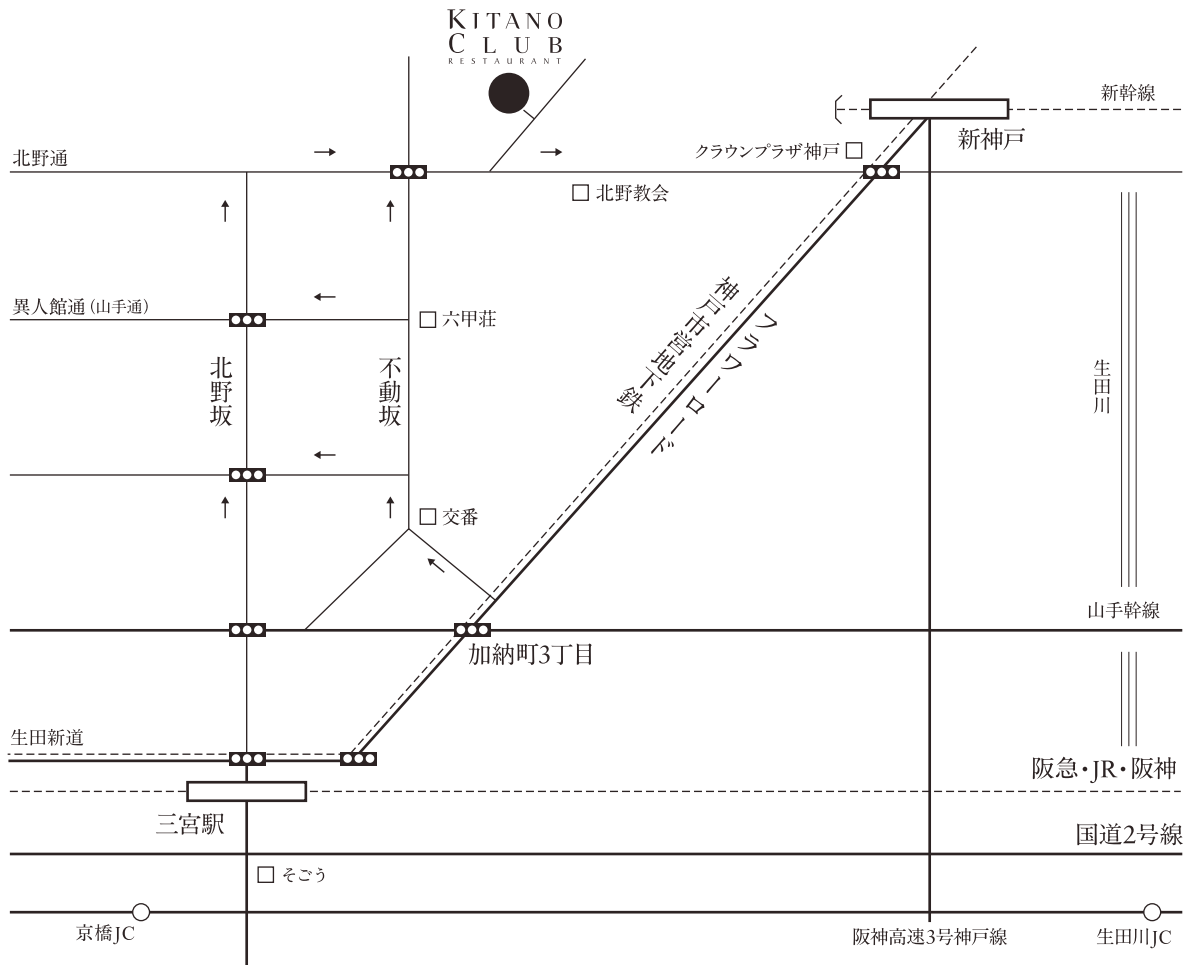

# ACCESS MAP

## ■ 電車をご利用の場合

新幹線・地下鉄「新神戸」下車、徒歩約5分  
 JR・阪急・地下鉄・ポートライナー「三宮駅」下車、徒歩約15分

## ■ タクシーをご利用の場合

新幹線・地下鉄「新神戸駅」、各線「三宮駅」より約5分

## ■ お車をご利用の場合

阪神高速京橋出口よりフラワーロード→北野坂→北野通を  
 経由し約5分又は、フラワーロードより不動坂を經由し、  
 信号を右折しすぐに北野遊歩道方面へ左折

北野クラブ ソラの駐車場を  
 お食事時間の間ご利用いただけます(無料)