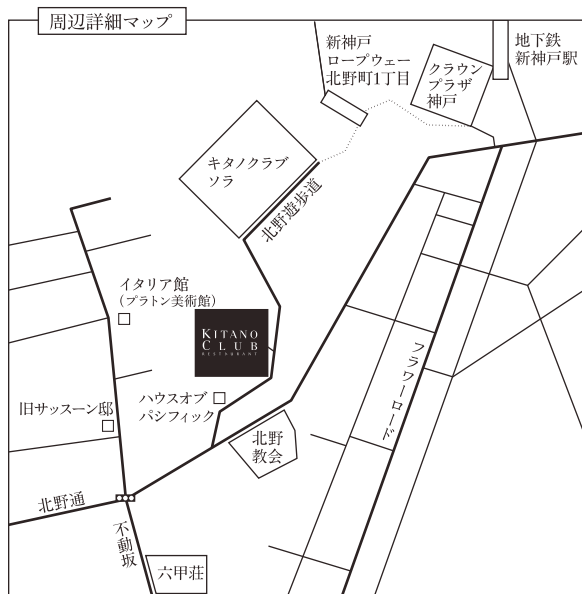

# ACCESS MAP

## ■ 電車をご利用の場合

新幹線・地下鉄「新神戸」下車、徒歩約5分  
 JR・阪急・地下鉄・ポートライナー「三宮駅」下車、徒歩約15分

## ■ タクシーをご利用の場合

新幹線・地下鉄「新神戸駅」、各線「三宮駅」より約5分

## ■ お車をご利用の場合

阪神高速京橋出口よりフラワーロード→北野坂→北野通を  
 経由し約5分又は、フラワーロードより不動坂を經由し、  
 信号を右折しすぐに北野遊歩道方面へ左折

北野クラブ ソラの駐車場を  
 お食事時間の間ご利用いただけます(無料)